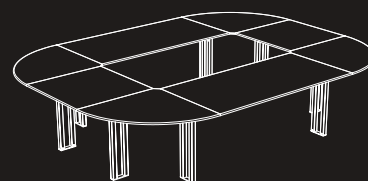

## MESAS DE REUNIÕES / MESAS DE REUNIONES / TABLES DE RÉUNIONS / MEETING TABLES

Ø 1000 X 720  
 Ø 1200 X 720

1800 X 1100 / 800 X 730  
 2400 X 1200 / 800 X 730

3000 X 1300 / 900 X 730  
 3600 X 1400 / 1000 X 730

2040 X 2160 X 730

3280 X 2480 X 730

5180 X 2320 X 730

4880 X 2480 X 730

3078 X 1678 X 730  
 3678 X 1678 X 730

ESTRUTURAS  
ESTRUCTURAS  
STRUCTURES  
STRUCTURES

MADEIRA  
MADERA  
BOIS  
WOOD

LAMINADOS  
LAMINADOS  
LAMINÉ  
LAMINATE